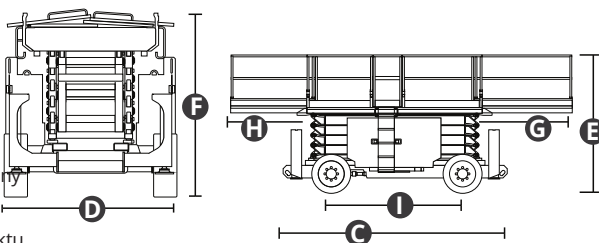

NORMAMI: EN280-1-1, ANSI/SAIA A92.20

Dane zawarte w tej broszurze mają charakter informacyjny i mogą ulec zmianie bez wcześniejszego powiadomienia. Wszystkie zdjęcia mają charakter poglądowy i mogą nie odzwierciedlać dokładnie rzeczywistego wyglądu produktu.