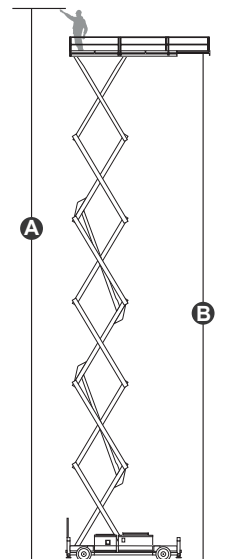

HS3730RT

Ruwterrein schaarhoogwerker

OVERZICHT STANDAARDUITRUSTING

- Proportionele bedieningselementen
- Zelfsluitende deur op de hoogwerker
- 4-wielaandrijving
- 4-wielbesturing
- Pendelas standaard
- Automatisch remsysteem
- Gewichtsafhankelijk daalsysteem
- Leidingen met explosiebeveiliging
- Diagnosesysteem aan boord
- Kantelindicator met alarm
- Bewegingsalarm
- Claxon
- Urenteller
- Koelsysteem hydraulische olie
- Zoemer voor afdaling en dubbel knipperend LED-licht
- Inklapbare reling
- Dubbele uitschuivende verlenging van het werkplatform
- Handmatig loslaten van de noodrem
- Verankeringsoogjes
- Verankerings- en hefpunten
- Automatische stempels voor werken op hoogte
- Herstartbeveiliging motor
- Noodpomp
- Noodstopknop
- Controlesysteem voor de belasting in het platform
- Rijdbaar op max. hoogte

LOGISTIEK

BOUW

HS3730RT

Draagvermogen		750 kg
Uitgeschoven draagvermogen		750 kg
Max. aantal personen (binnen/buiten)		4/4
Max. werkhoogte	A	37,00 m
Hoogte blad werkplatform binnen	B	35,00 m
Totale lengte	C	8,00 m
Totale breedte	D	3,00 m
Totale hoogte (reling omhoog)	E	4,20 m
Totale hoogte (reling omlaag)	F	3,25 m
Afmetingen hoogwerker (lengte/breedte)		7,46 m / 2,80 m
Verlenging van de hoogwerker	G	2,25 m
Bodemvrijheid vanaf de grond		0,35 m
Wielbasis	H	5,50 m
Draaicirkel (binnen)		5,50 m
Draaicirkel (buiten)		9,00 m
Motor Range Extender		Kubota Z482/9.8kW
Aandrijfmotoren		4×56VDC/6.0kW
Hefmotoren		2×53VAC/28kW
Verplaatsingssnelheid (gesloten)		2,7 km/h
Verplaatsingssnelheid (werk)		0,2 km/h
Batterijen		Lithium accu's 80V/660Ah
Diesel tank		130 l
Hydraulische olie tank		600 l
Geïntegreerde acculader		80V/80A
Haalbare helling		25%
Max. werkhelling		2° / 3°
Niet-markerende banden		1.025×365mm
CE-gewicht		39.500 kg