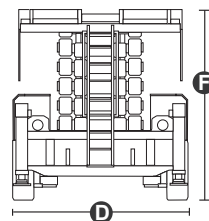

HS3730RT

Ruwterrein schaarhoogwerker

OVERZICHT STANDAARDUITRUSTING

- Proportionele bedieningselementen
- Zelfsluitende deur op de hoogwerker
- 4-wielaandrijving
- 4-wielbesturing
- Pendelas standaard
- Automatisch remsysteem
- Gewichtsafhankelijk daalsysteem
- Leidingen met explosiebeveiliging
- Diagnosesysteem aan boord
- Kantelindicator met alarm
- Bewegingsalarm
- Claxon
- Urenteller
- Koelsysteem hydraulische olie
- Zoemer voor afdaling en dubbel knipperend LED-licht
- Inklapbare reling
- Dubbele uitschuivende verlenging van het werkplatform
- Handmatig loslaten van de noodrem
- Verankeringsoogjes
- Verankerings- en hefpunten
- Automatische stempels voor werken op hoogte
- Herstartbeveiliging motor
- Noodpomp
- Noodstopknop
- Controlesysteem voor de belasting in het platform
- Rijdbaar op max. hoogte

LOGISTIEK

BOUW

HS3730RT

Draagvermogen		750 kg
Uitgeschoven draagvermogen		750 kg
Max. aantal personen (binnen/buiten)		4/4
Max. werkhoogte	A	37,00 m
Hoogte blad werkplatform binnen	B	35,00 m
Totale lengte	C	8,00 m
Totale breedte	D	3,00 m
Totale hoogte (reling omhoog)	E	4,20 m
Totale hoogte (reling omlaag)	F	3,25 m
Afmetingen hoogwerker (lengte/breedte)		7,46 m / 2,80 m
Verlenging van de hoogwerker	G	2,25 m
Bodemvrijheid vanaf de grond		0,35 m
Wielbasis	H	5,50 m
Draaicirkel (binnen)		5,50 m
Draaicirkel (buiten)		9,00 m
Motor Range Extender		Kubota Z482/9.8kW
Aandrijfmotoren		4×56VDC/6.0kW
Hefmotoren		2×53VAC/28kW
Verplaatsingssnelheid (gesloten)		2,7 km/h
Verplaatsingssnelheid (werk)		0,2 km/h
Batterijen		Lithium accu's 80V/660Ah
Diesel tank		130 l
Hydraulische olie tank		600 l
Geïntegreerde acculader		80V/80A
Haalbare helling		25%
Max. werkhelling		2° / 3°
Niet-markerende banden		1.025×365mm
CE-gewicht		39.500 kg