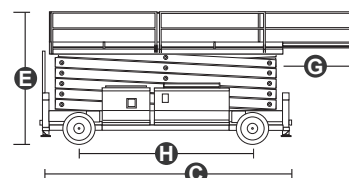

HS3730RT

Ruwterrein schaarhoogwerker

OVERZICHT STANDAARDUITRUSTING

- Proportionele bedieningselementen
- Zelfsluitende deur op de hoogwerker
- 4-wielaandrijving
- 4-wielbesturing
- Pendelas standaard
- Automatisch remsysteem
- Gewichtsafhankelijk daalsysteem
- Leidingen met explosiebeveiliging
- Diagnosesysteem aan boord
- Kantelindicator met alarm
- Bewegingsalarm
- Claxon
- Urenteller
- Koelsysteem hydraulische olie
- Zoemer voor afdaling en dubbel knipperend LED-licht
- Inklapbare reling
- Dubbele uitschuivende verlenging van het werkplatform
- Handmatig loslaten van de noodrem
- Verankeringsoogjes
- Verankerings- en hefpunten
- Automatische stempels voor werken op hoogte
- Herstartbeveiliging motor
- Noodpomp
- Noodstopknop
- Controlesysteem voor de belasting in het platform
- Rijdbaar op max. hoogte

LOGISTIEK

BOUW

HS3730RT

Draagvermogen		750 kg
Uitgeschoven draagvermogen		750 kg
Max. aantal personen (binnen/buiten)		4/4
Max. werkhoogte	A	37,00 m
Hoogte blad werkplatform binnen	B	35,00 m
Totale lengte	C	8,00 m
Totale breedte	D	3,00 m
Totale hoogte (reling omhoog)	E	4,20 m
Totale hoogte (reling omlaag)	F	3,25 m
Afmetingen hoogwerker (lengte/breedte)		7,46 m / 2,80 m
Verlenging van de hoogwerker	G	2,25 m
Bodemvrijheid vanaf de grond		0,35 m
Wielbasis	H	5,50 m
Draaicirkel (binnen)		5,50 m
Draaicirkel (buiten)		9,00 m
Motor Range Extender		Kubota Z482/9.8kW
Aandrijfmotoren		4×56VDC/6.0kW
Hefmotoren		2×53VAC/28kW
Verplaatsingssnelheid (gesloten)		2,7 km/h
Verplaatsingssnelheid (werk)		0,2 km/h
Batterijen		Lithium accu's 80V/660Ah
Diesel tank		130 l
Hydraulische olie tank		600 l
Geïntegreerde acculader		80V/80A
Haalbare helling		25%
Max. werkhelling		2° / 3°
Niet-markerende banden		1.025×365mm
CE-gewicht		39.500 kg