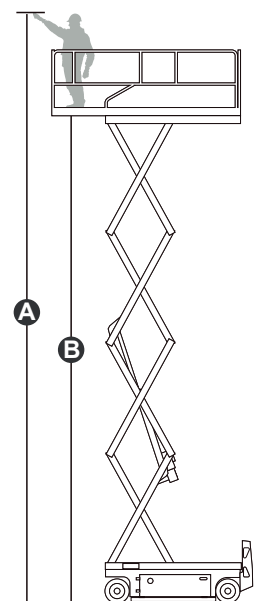

NORMAMI: EN280-1-1, ANSI/SAIA A92.20

Dane zawarte w tej broszurze mają charakter informacyjny i mogą ulec zmianie bez wcześniejszego powiadomienia. Wszystkie zdjęcia mają charakter poglądowy i mogą nie odzwierciedlać dokładnie rzeczywistego wyglądu produktu.