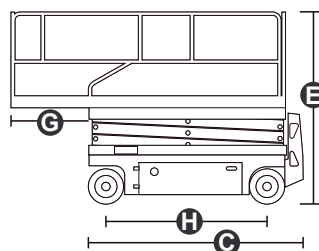

NORMAMI: EN280-1-1, ANSI/SAIA A92.20

Dane zawarte w tej broszurze mają charakter informacyjny i mogą ulec zmianie bez wcześniejszego powiadomienia. Wszystkie zdjęcia mają charakter poglądowy i mogą nie odzwierciedlać dokładnie rzeczywistego wyglądu produktu.