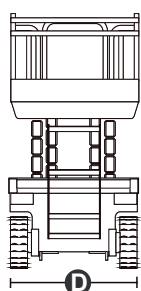

NORMAMI: EN280-1-1, ANSI/SAIA A92.20

Dane zawarte w tej broszurze mają charakter informacyjny i mogą ulec zmianie bez wcześniejszego powiadomienia. Wszystkie zdjęcia mają charakter poglądowy i mogą nie odzwierciedlać dokładnie rzeczywistego wyglądu produktu.