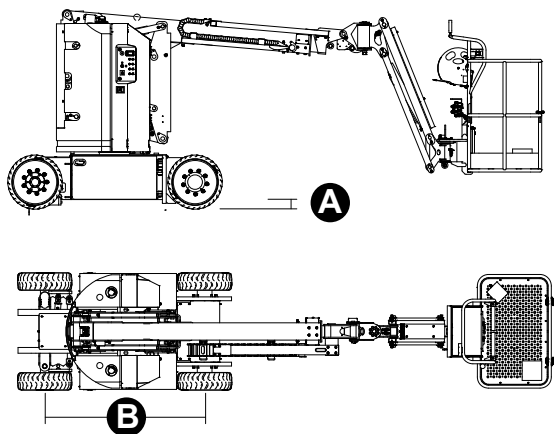

BUDOWNICTWO

LOGISTYKA

WYKRES OBCIĄŻENIA

WYMIARY

Długość platformy		5,74 m
Długość platformy (transport)	A	3,89 m
Szerokość platformy (transport)		1,20 m
Wysokość platformy		2,00 m
Wysokość platformy (transport)		2,29 m
Skok	B	1,65 m
Prześwit od podłoża		0,09 m

EAB12AC

Dane techniczne

Maks. wysokość robocza	11,80 m
Maks. wysokość kosza	9,80 m
Przegub	4,70 m
Maks. rozpiętość	7,10 m
Promień skrętu (wewnętrzny)	1,50 m
Promień skrętu (zewnątrzny)	3,20 m
Długość kosza	1,17 m
Szerokość kosza	0,76 m
Obrót kosza	180 °
Obrót pionowy jib	+ 74° / -65°

Dane szczegółowe

Opony	22x7
Rodzaj akumulatorów	Akumulator kwasowo-ołowiowy
Pojemność akumulatorów	48V/280Ah
Ładowarka	48V/35A
Silnik jazdy	2x32VAC/3,3kw
Silnik do podnoszenia	30VAC/5,0kw
Czas doładowywania od 0 do 100% (godziny)*	-
Masa całkowita	7.080 kg