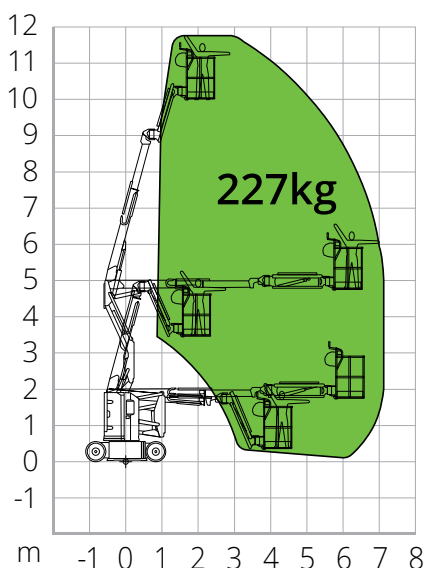

BUDOWNICTWO

LOGISTYKA

WYKRES OBCIĄŻENIA

WYMIARY

Długość platformy		5,74 m
Długość platformy (transport)	A	3,89 m
Szerokość platformy (transport)		1,20 m
Wysokość platformy		2,00 m
Wysokość platformy (transport)		2,29 m
Skok	B	1,65 m
Prześwit od podłoża		0,09 m

EAB12AC

Dane techniczne

Maks. wysokość robocza	11,80 m
Maks. wysokość kosza	9,80 m
Przegub	4,70 m
Maks. rozpiętość	7,10 m
Promień skrętu (wewnętrzny)	1,50 m
Promień skrętu (zewnątrzny)	3,20 m
Długość kosza	1,17 m
Szerokość kosza	0,76 m
Obrót kosza	180 °
Obrót pionowy jib	+ 74° / -65°

Dane szczegółowe

Opony	22x7
Rodzaj akumulatorów	Akumulator kwasowo-ołowiowy
Pojemność akumulatorów	48V/280Ah
Ładowarka	48V/35A
Silnik jazdy	2x32VAC/3,3kw
Silnik do podnoszenia	30VAC/5,0kw
Czas doładowywania od 0 do 100% (godziny)*	-
Masa całkowita	7.080 kg